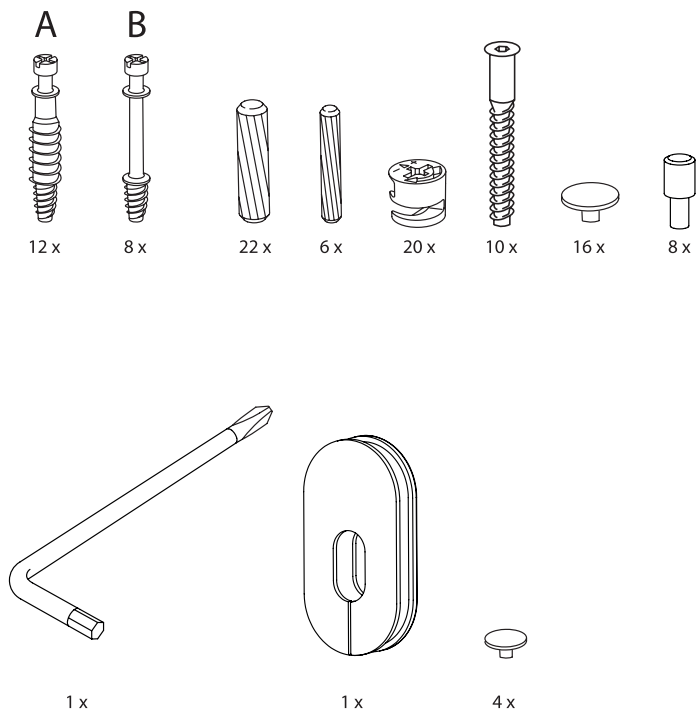

normann

C O P E N H A G E N

KABINO SIDEBOARD ASSEMBLY INSTRUCTIONS

normann

C O P E N H A G E N

KABINO - ASSEMBLY MANUAL

I

2