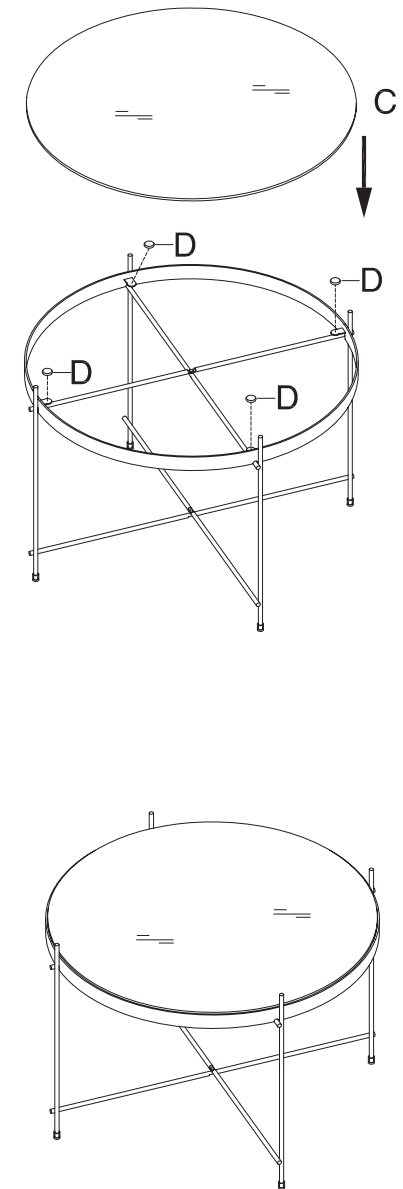

Side Table Cupid Large

zUIVER^o

#1

#2

A	B	C	D
			
63.2 x 40 x 4cm	Ø61 x 3cm	Ø60 x 0.5cm	Ø12 x 4mm
x 1	x 1	x 1	x 4

Side Table Cupid XXL

zUiver^o

#1

#2

A	B	C	D
			
83.2 x 35 x 4cm	Ø81 x 3cm	Ø80 x 0.5cm	Ø12 x 4mm
x 1	x 1	x 1	x 4