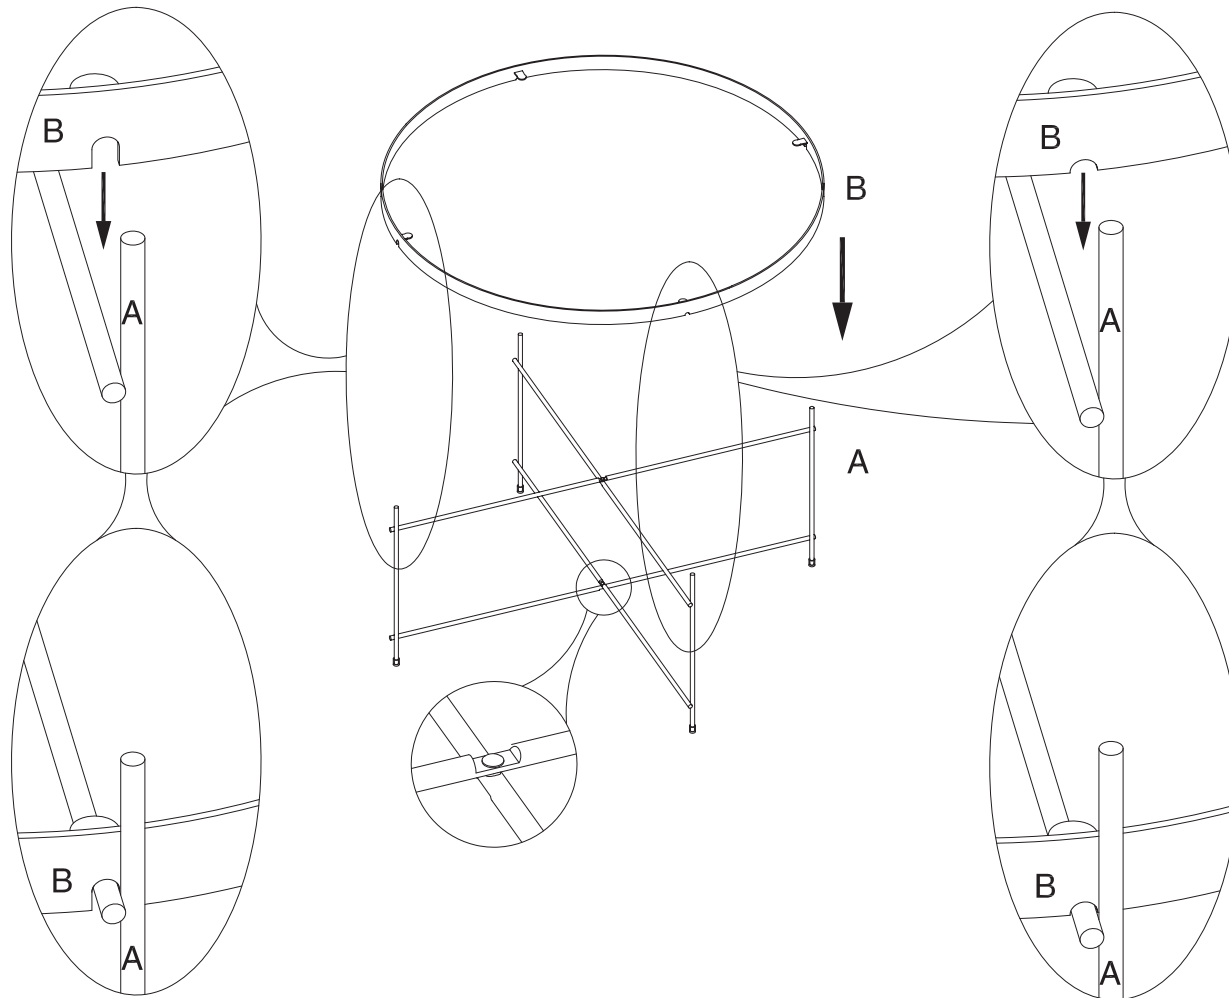

Side Table Cupid Large

zUIVER^o

#1

#2

A	B	C	D
			
63.2 x 40 x 4cm	Ø61 x 3cm	Ø60 x 0.5cm	Ø12 x 4mm
x 1	x 1	x 1	x 4

Side Table Cupid XXL

zUiver^o

#1

#2

A	B	C	D
			
83.2 x 35 x 4cm	Ø81 x 3cm	Ø80 x 0.5cm	Ø12 x 4mm
x 1	x 1	x 1	x 4