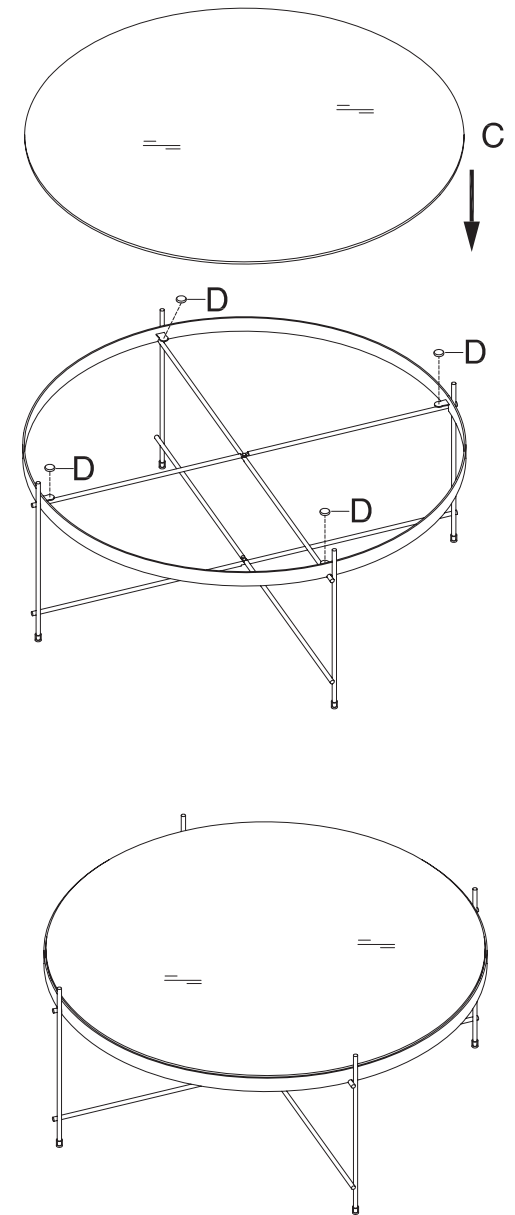

Side Table Cupid Large

zUIVER^o

#1

#2

A	B	C	D
			
63.2 x 40 x 4cm	Ø61 x 3cm	Ø60 x 0.5cm	Ø12 x 4mm
x 1	x 1	x 1	x 4

Side Table Cupid XXL

zUiver^o

#1

#2

A	B	C	D
			
83.2 x 35 x 4cm	Ø81 x 3cm	Ø80 x 0.5cm	Ø12 x 4mm
x 1	x 1	x 1	x 4