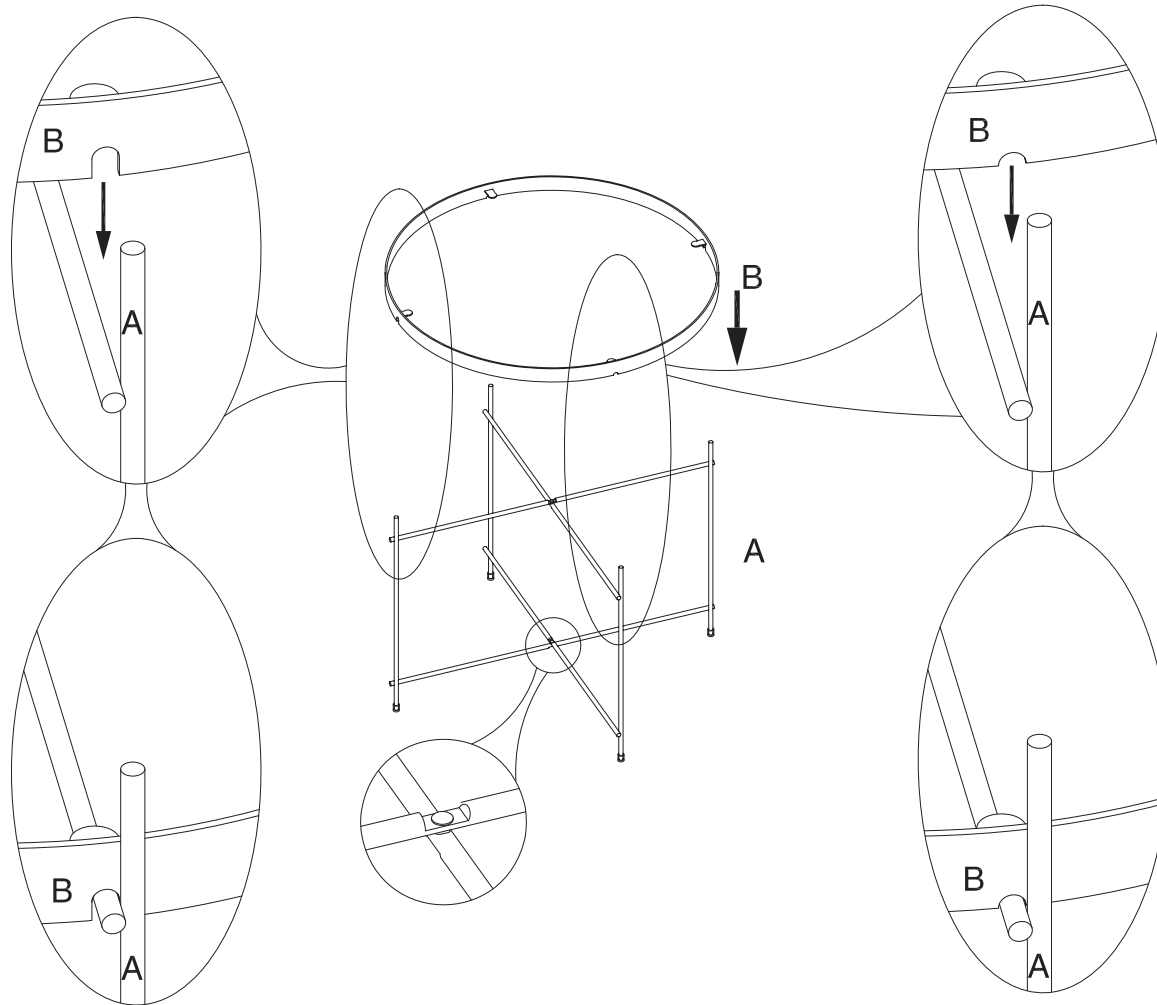

Side Table Cupid Large

zUIVER^o

#1

#2

A	B	C	D
			
63.2 x 40 x 4cm	Ø61 x 3cm	Ø60 x 0.5cm	Ø12 x 4mm
x 1	x 1	x 1	x 4

Side Table Cupid XXL

zUiver^o

#1

#2

A	B	C	D
			
83.2 x 35 x 4cm	Ø81 x 3cm	Ø80 x 0.5cm	Ø12 x 4mm
x 1	x 1	x 1	x 4